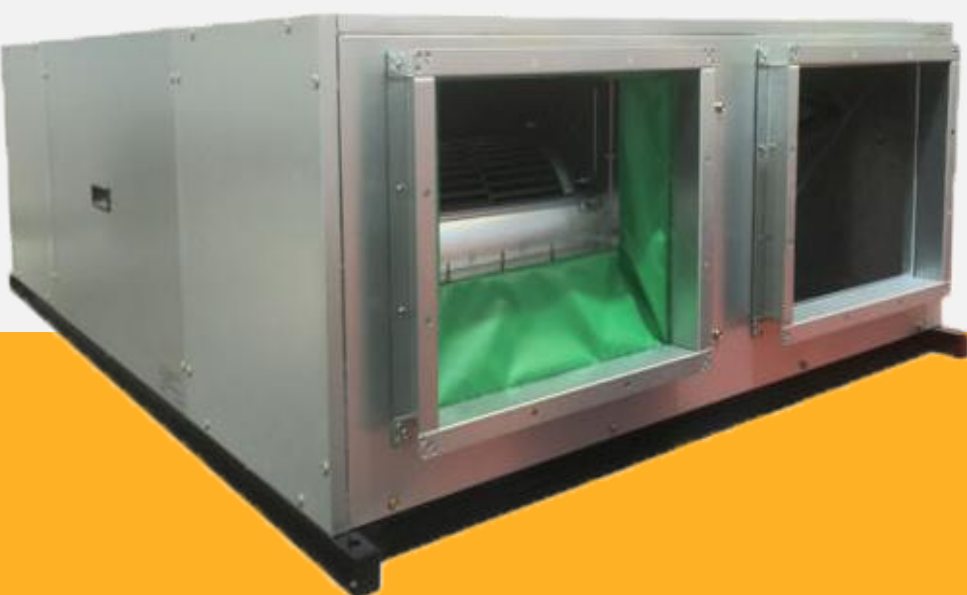

ΕΝΑΛΛΑΚΤΕΣ ΑΕΡΑ

HOLTOP

HOLTOP