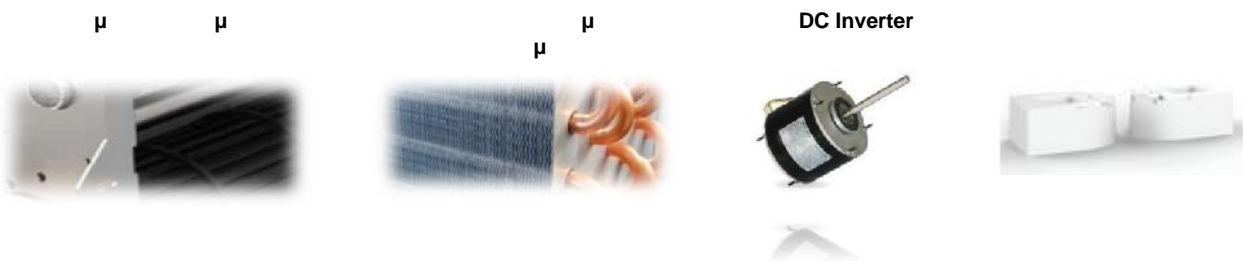

Unico

SLIM Fan Coil

Touch Screen