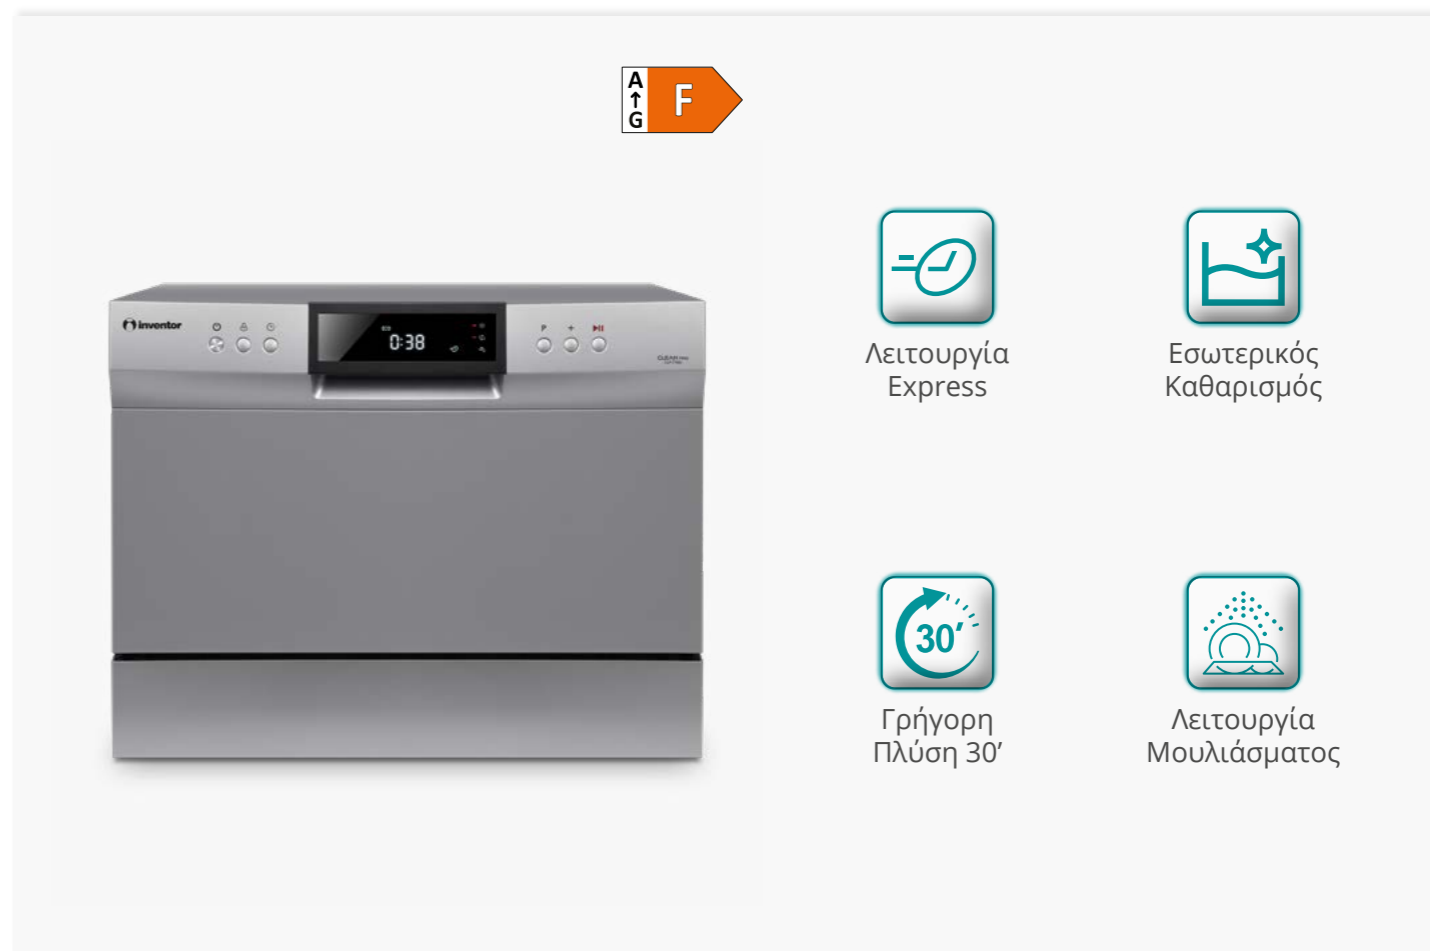

CLEAN PRO	CLP-TT66I
Χωρητικότητα (σερβίτσια)	6
Ενεργειακή Κλάση	F
Κατανάλωση Ενέργειας (kWh/κύκλο πλύσης)	0.613
Κατανάλωση Νερού (L/κύκλο πλύσης)	6.5
Προγράμματα	6
Διαστάσεις (ΥxΠxB) (cm)	44 x 55 x 53
Τιμή Χονδρικής (χωρίς Φ.Π.Α. & Ε.Α.)	635 €
Εισφορά Ανακύκλωσης	2.50 €
Προτεινόμενη Τιμή Λιανικής	349 €