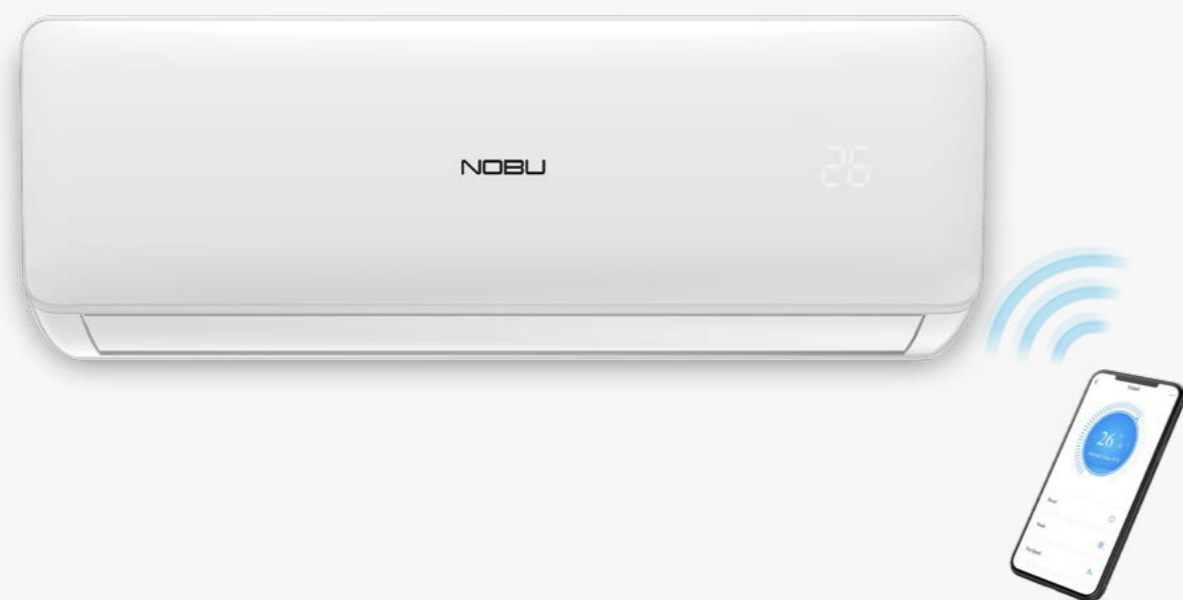

Απόλυτη άνεση και υψηλή ποιότητα αέρα!

Ιονιστής

Λειτουργία
Follow Me

Χρυσή
Προστασία

Αντιβακτηριακή
Λειτουργία

Wi-Fi Ready

Λειτουργία ECO