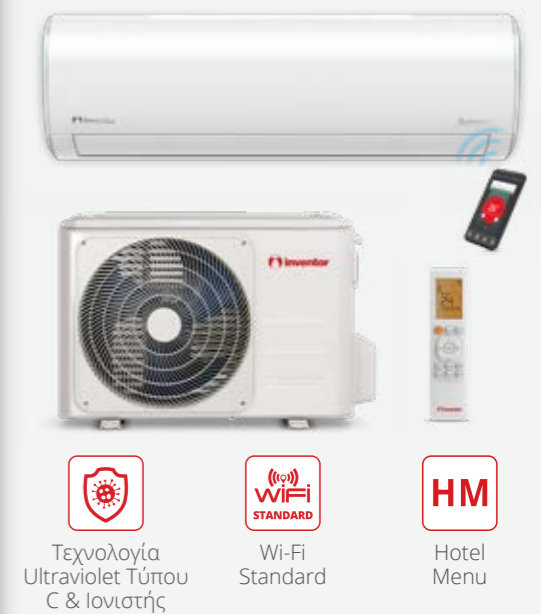

<i>Supreme</i>		SUVI-09WFI/ SUVO-09	SUVI-12WFI/ SUVO-12	SUVI-18WFI/ SUVO-18B	SUVI-24WFI/ SUVO-24B	
Ψυκτική Απόδοση (Btu/h)		9.000 (3.100-11.600)	12.000 (3.800-14.200)	18.000 (6.200-21.000)	24.000 (7.100-27.000)	
Θερμική Απόδοση (Btu/h)		10.000 (2.800-11.500)	13.000 (3.700-14.400)	19.000 (4.400-23.000)	25.000 (5.500-27.000)	
Ενεργειακή Κλάση	Ψύξη	A++	A++	A++	A++	
	Θέρμανση	Μέση Ζώνη	A+	A+	A+	
		Θερμή Ζώνη	A+++	A+++	A+++	A+++
Τιμή Χονδρικής (χωρίς Φ.Π.Α. & Ε.Α.)		887 €	998 €	1.735 €	2.048 €	
Εισφορά Ανακύκλωσης		3.08 €	3.08 €	4.40 €	6.38 €	
Προτεινόμενη Τιμή Λιανικής		499 €	549 €	949 €	1.099 €	

NEO

Τεχνολογία Ultraviolet Τύπου C & Ιονιστής

Wi-Fi Standard

Hotel Menu

<i>Corona Plus</i>		CRPVI32-09WFI/ CRPVO32-09	CRPVI32-12WFI/ CRPVO32-12	CR2VI32-18WFI/ CR2VO32-18	CR2VI32-24WFI/ CR2VO32-24	
Ψυκτική Απόδοση (Btu/h)		9.000 (3.500-11.000)	12.000 (4.700-14.700)	18.000 (6.700-21.200)	25.000 (10.400-28.800)	
Θερμική Απόδοση (Btu/h)		10.000 (2.800-11.500)	13.000 (3.640-14.950)	19.000 (4.400-23.800)	26.000 (7.100-32.200)	
Ενεργειακή Κλάση	Ψύξη	A+++	A+++	A++	A++	
	Θέρμανση	Μέση Ζώνη	A++	A++	A+	
		Θερμή Ζώνη	A+++	A+++	A+++	A+++
Τιμή Χονδρικής (χωρίς Φ.Π.Α. & Ε.Α.)		1.016 €	1.089 €	1.850 €	2.127 €	
Εισφορά Ανακύκλωσης		3.50 €	3.52 €	4.78 €	6.43 €	
Προτεινόμενη Τιμή Λιανικής		549 €	599 €	999 €	1.149 €