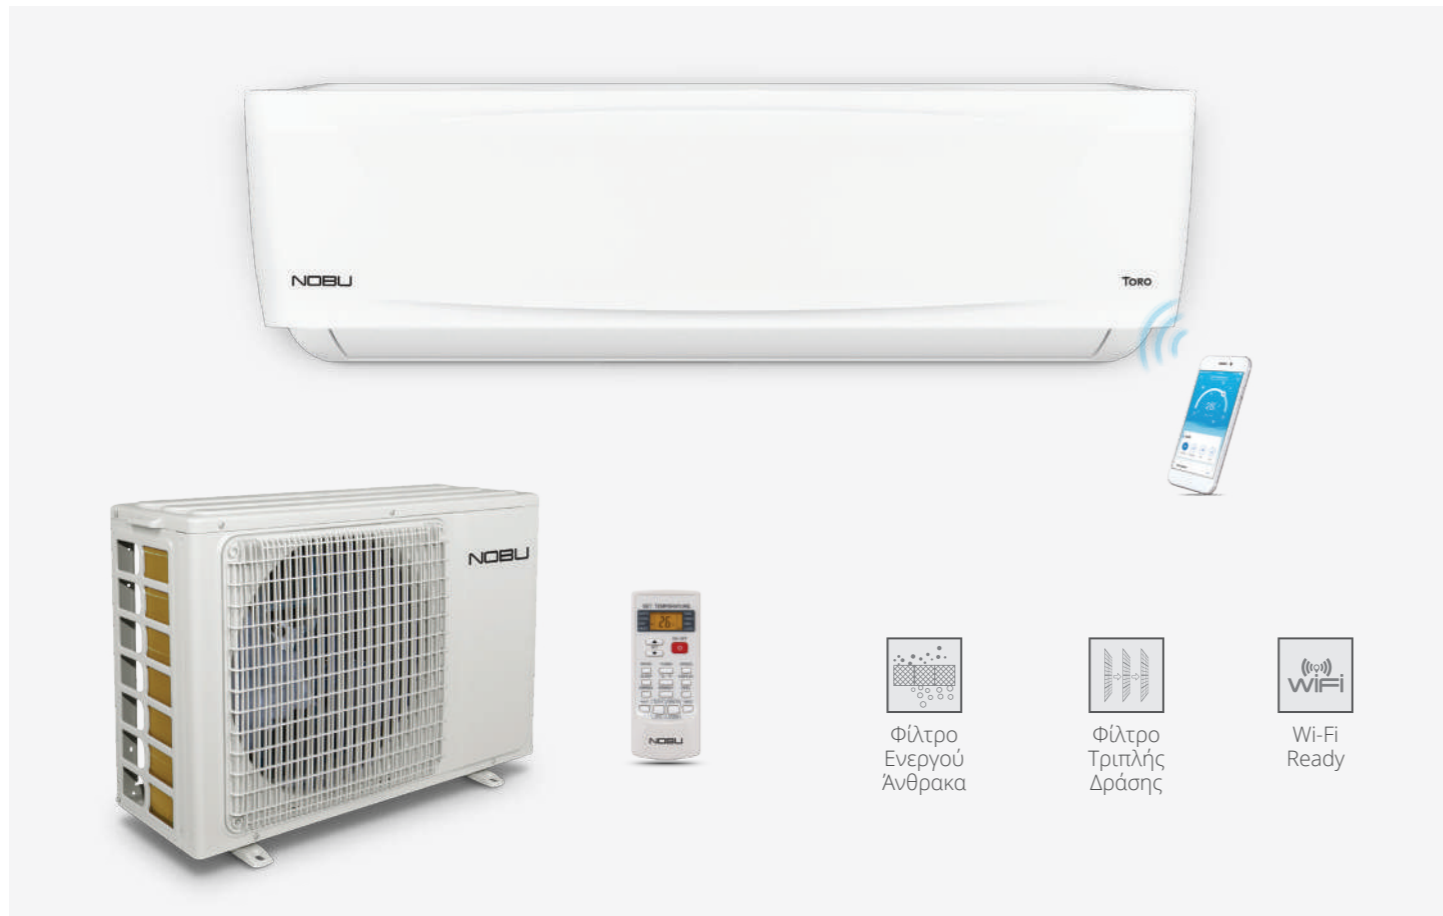

TORO		NBTR-VI32-09WFR/ NBTR-VO32-09	NBTR-VI32-12WFR/ NBTR-VO32-12	NBTR-VI32-18WFR/ NBTR-VO32-18	NBTR-VI32-24WFR/ NBTR-VO32-24	
Ψυκτική Απόδοση (Btu/h)		9.000 (1.706-9.895)	12.000 (2.730-11.942)	18.000 (4.095-18.426)	24.000 (4.777-24.909)	
Θερμική Απόδοση (Btu/h)		10.000 (1.706-10.578)	12.000 (3.412-12.284)	19.000 (4.095-19.790)	24.000 (3.071-24.226)	
Ενεργειακή Κλάση	Ψύξη	A++	A++	A++	A++	
	Θέρμανση	Μέση Ζώνη	A+	A+	A+	
		Θερμή Ζώνη	A++	A++	A+++	A+++
Τιμή Χονδρικής* (χωρίς Φ.Π.Α. & Ε.Α.)		199 €	230 €	400 €	480 €	
Εισφορά Ανακύκλωσης		3.25 €	3.30 €	4.70 €	6.00 €	
Προτεινόμενη Τιμή Λιανικής		329 €	379 €	649 €	749 €	
Wi-Fi Module		NBA-WFM				
Τιμή Χονδρικής* (χωρίς Φ.Π.Α. & Ε.Α.)		12 €				
Προτεινόμενη Τιμή Λιανικής		19 €				

*Αφορά 3PL net τιμή αγοράς

CHILLY CHLCO-09WK

Ψυκτική Απόδοση (Btu/h)	9.000
Ενεργειακή Κλάση	Ψύξη A
Τιμή Χονδρικής (χωρίς Φ.Π.Α. & Ε.Α.)	531 €
Εισφορά Ανακύκλωσης	2.64 €
Προτεινόμενη Τιμή Λιανικής	299 €

Magic M2GHP290-12

Ψυκτική Απόδοση (Btu/h)	12.000	
Θερμική Απόδοση (Btu/h)	10.000	
Ενεργειακή Κλάση	Ψύξη	A
	Θέρμανση	A+
Τιμή Χονδρικής (χωρίς Φ.Π.Α. & Ε.Α.)	715 €	
Εισφορά Ανακύκλωσης	3.44 €	
Προτεινόμενη Τιμή Λιανικής	429 €	

ΑΝΕΜΙΣΤΗΡΑΣ ΔΑΠΕΔΟΥ	FN40B-INV
Ισχύς (W)	55 (32~55)
Ταχύτητες	3
Στάθμη Θορύβου (min-max) [dB(A)]	30-62
Διάμετρος Ανεμιστήρα (cm)	40
Τηλεχειριστήριο	✓
Χρονοδιακόπτης (ώρες)	7.5
Τιμή Χονδρικής (χωρίς Φ.Π.Α. & Ε.Α.)	105 €
Εισφορά Ανακύκλωσης	0.78 €
Προτεινόμενη Τιμή Λιανικής	59 €