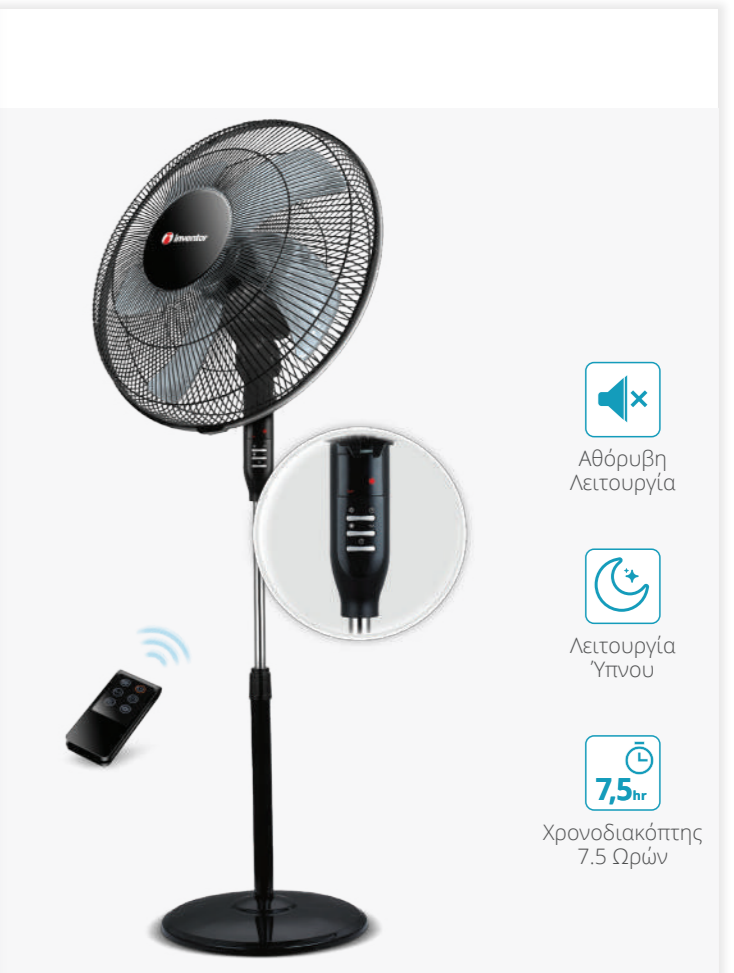

ΑΝΕΜΙΣΤΗΡΑΣ ΔΑΠΕΔΟΥ	FN40B-INV
Ισχύς (W)	55 (32~55)
Ταχύτητες	3
Στάθμη Θορύβου (min-max) [dB(A)]	30-62
Διάμετρος Ανεμιστήρα (cm)	40
Τηλεχειριστήριο	✓
Χρονοδιακόπτης (ώρες)	7.5
Τιμή Χονδρικής (χωρίς Φ.Π.Α. & Ε.Α.)	105 €
Εισφορά Ανακύκλωσης	0.78 €
Προτεινόμενη Τιμή Λιανικής	59 €