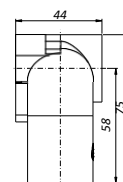

Προστατευτικό κάλυμμα για γωνία διακλάδωσης τύπου U

GROUP: F

ΔΙΑΣΤΑΣΕΙΣ	ΝΕΟΣ ΚΩΔΙΚΟΣ	*	ΚΩΔΙΚΟΣ			MM	ΤΙΜΗ/ΤΜΧ
16-20	1009183004		K-085035	5	25	pc.	6.30€