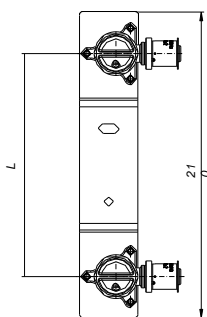

Ταφ διακλάδωσης ορειχάλκινο για γυψοσανίδα

GROUP: F

ΔΙΑΣΤΑΣΕΙΣ	ΝΕΟΣ ΚΩΔΙΚΟΣ	*	ΚΩΔΙΚΟΣ			MM	ΤΙΜΗ/ΤΜΧ
16 Rp½"	1009258012		K-084010	2	20	pc.	24.00€
20 /16 Rp½"	1009258017		K-084020	2	20	pc.	27.45€
20 Rp½"	1009258018		K-084030	2	20	pc.	28.45€

A = 62 mm. Distance from mounting plane 24 mm.

Παρατηρήσεις:

Για την σφράγιση των σπειρωμάτων απαγορεύεται η χρήση επιθετικών χημικών ουσιών. Χρησιμοποιήστε πάστα στεγανοποιητικού υλικού και την εξειδικευμένη πρέσα.

Μεταλλική βάση τοποθέτησης για γωνίες εντοιχισμού

GROUP: F

ΔΙΑΣΤΑΣΕΙΣ	ΝΕΟΣ ΚΩΔΙΚΟΣ	*	ΚΩΔΙΚΟΣ			MM	ΤΙΜΗ/ΤΜΧ
16 Rp½"	1009285000		K-201050	1	10	pc.	31.15€

A = 41 mm; plate length = 210 mm

Παρατηρήσεις:

Η μεταλλική βάση περιλαμβάνει πλαστική τάπα δοκιμής. Η τάπα χρησιμοποιείται μόνο για δοκιμή διαρροής. Επιλογή χρήσης σε γυψοσανίδα με μεταλλικές πλάκες στήριξης. Για την σφράγιση των σπειρωμάτων απαγορεύεται η χρήση επιθετικών χημικών ουσιών. Χρησιμοποιήστε πάστα στεγανοποιητικού υλικού και την εξειδικευμένη πρέσα.

Σύνδεσμος ορειχάλκινος μετατροπής

GROUP: F

ΔΙΑΣΤΑΣΕΙΣ	ΝΕΟΣ ΚΩΔΙΚΟΣ	*	ΚΩΔΙΚΟΣ			MM	ΤΙΜΗ/ΤΜΧ
16 / 12	1009042063	*	K-080380	20	160	pc.	7.70€
16 / 15	1009042061		K-900344	20	160	pc.	9.70€
20 / 22	1009042064		K-900345	10	120	pc.	13.65€
25 / 22	1009042065		K-900342	5	60	pc.	14.50€
25 / 28	1009042139		K-080384	5	60	pc.	15.35€
26 / 22	1009042141		K-080386	5	60	pc.	14.90€
26 / 28	1009042143		K-080385	5	60	pc.	14.00€

Παρατηρήσεις:

Αυτός ο σύνδεσμος είναι κατάλληλος για το σύστημα KAN-therm Steel, KAN-therm Inox και KAN-therm Copper με πρεσαριστές συνδέσεις.

* custom-made - lead time max 4 weeks | ** availability as agreed | *** while stock lasts