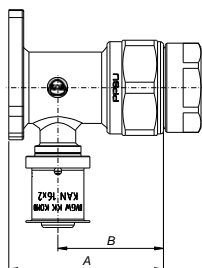

Γωνία PPSU επίτοιχη με πέλμα, κοντή

GROUP: F

ΔΙΑΣΤΑΣΕΙΣ	ΝΕΟΣ ΚΩΔΙΚΟΣ	*	ΚΩΔΙΚΟΣ			MM	ΤΙΜΗ/ΤΜΧ
16 Rp1/2"	1009286021	-		5	50	pc.	9.30€
20 Rp1/2"	1009286023	-		5	50	pc.	14.65€

A = 40.5 mm; B = 24 mm

Παρατηρήσεις:

Η γωνία περιλαμβάνει πλαστική τάπα δοκιμής.

Η τάπα χρησιμοποιείται μόνο για δοκιμή διαρροής. Για την σφράγιση των σπειρωμάτων απαγορεύεται η χρήση επιθετικών χημικών ουσιών.

Χρησιμοποιήστε πάστα στεγανοποιητικού υλικού και την εξειδικευμένη πρέσα.

Δεν είναι κατάλληλο για γυψοσανίδα.