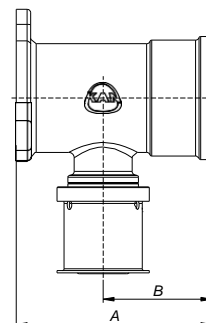

A = 54 mm; B = 30 mm

Παρατηρήσεις:

Η γωνία ΔΕΝ περιλαμβάνει πλαστική τάπα δοκιμής.

Για την σφράγιση των σπειρωμάτων απαγορεύεται η χρήση επιθετικών χημικών ουσιών. Χρησιμοποιήστε πάστα στεγανοποιητικού υλικού και την εξειδικευμένη πρέσα.