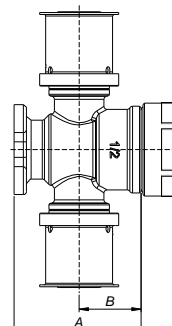

Παρατηρήσεις:

Η γωνία περιλαμβάνει πλαστική τάπα δοκιμής.

Η τάπα χρησιμοποιείται μόνο για δοκιμή διαρροής. Για την σφράγιση των σπειρωμάτων απαγορεύεται η χρήση επιθετικών χημικών ουσιών. Χρησιμοποιήστε πάστα στεγανοποιητικού υλικού και την εξειδικευμένη πρέσα.