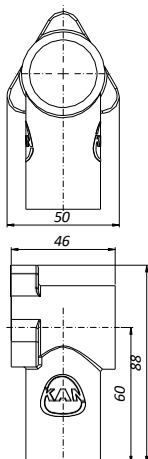

Προστατευτικό κάλυμμα για γωνία διακλάδωσης

GROUP: F

ΔΙΑΣΤΑΣΕΙΣ	ΝΕΟΣ ΚΩΔΙΚΟΣ	* ΚΩΔΙΚΟΣ			MM	ΤΙΜΗ/ΤΜΧ
16-20	1009183002	K-085030	5	25	pc.	5.30€

Παρατηρήσεις:

Χρησιμοποιήστε το για τους παρακάτω κωδικούς:

- 1009285059,
- 1009285062,
- 1009285032.