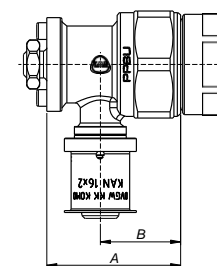

Παρατηρήσεις:

Η γωνία στην πίσω όψη έχει ενσωματωμένο παξιμάδι με σπείρωμα για κράτημα στην βάση. Η τάπα χρησιμοποιείται μόνο για δοκιμή διαρροής. Απαιτείται πλάκα τοποθέτησης για την στήριξη στην δομή του κτηρίου. Για την σφράγιση των σπειρωμάτων απαγορεύεται η χρήση επιθετικών χημικών ουσιών. Χρησιμοποιήστε πάστα στεγανοποιητικού υλικού και την εξειδικευμένη πρέσα.

Δεν είναι κατάλληλο για γυψοσανίδα.