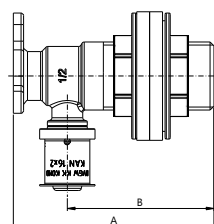

ΔΙΑΣΤΑΣΕΙΣ	ΝΕΟΣ ΚΩΔΙΚΟΣ	*	ΚΩΔΙΚΟΣ			MM	ΤΙΜΗ/ΤΜΧ
16 Rp1/2"	1009285029		K-085068	2	20	pc.	24.80€

A = 78 mm; B = 57 mm

Παρατηρήσεις:

Για την σφράγιση των σπειρωμάτων απαγορεύεται η χρήση επιθετικών χημικών ουσιών. Χρησιμοποιήστε πάστα στεγανοποιητικού υλικού και την εξειδικευμένη πρέσα.