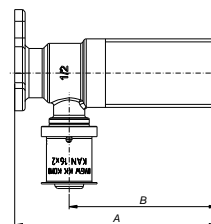

Γωνία επίτοιχη ορειχάλκινη A/Θ για γυψοσανίδα

GROUP: F

ΔΙΑΣΤΑΣΕΙΣ	ΝΕΟΣ ΚΩΔΙΚΟΣ	* ΚΩΔΙΚΟΣ			MM	ΤΙΜΗ/TΜΧ
16 G½" G¾"	1009285055	K-085067	2	20	pc.	18.00€

A = 78 mm; B = 57 mm

Παρατηρήσεις:

Για την σφράγιση των σπειρωμάτων απαγορεύεται η χρήση επιθετικών χημικών ουσιών. Χρησιμοποιήστε πάστα στεγανοποιητικού υλικού και την εξειδικευμένη πρέσα.