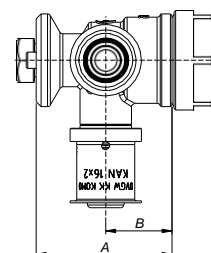

Παρατηρήσεις:

Η γωνία στην πίσω όψη έχει ενσωματωμένο παξιμάδι με σπείρωμα για κράτημα στην βάση. Η τάπα χρησιμοποιείται μόνο για δοκιμή διαρροής. Επιλογή χρήσης σε γυψοσανίδα με μεταλλικές πλάκες στήριξης. Απαιτείται πλάκα τοποθέτησης για την στήριξη στην δομή του κτηρίου. Για την σφράγιση των σπειρωμάτων απαγορεύεται η χρήση επιθετικών χημικών ουσιών. Χρησιμοποιήστε πάστα στεγανοποιητικού υλικού και την εξειδικευμένη πρέσα.