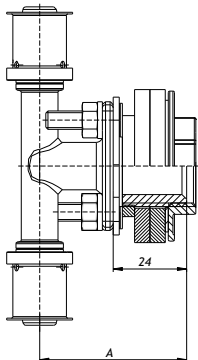

Ταφ διακλάδωσης ορειχάλκινο για γυψοσανίδα

GROUP: F

ΔΙΑΣΤΑΣΕΙΣ	ΝΕΟΣ ΚΩΔΙΚΟΣ	*	ΚΩΔΙΚΟΣ			MM	ΤΙΜΗ/ΤΜΧ
16 Rp½"	1009258012		K-084010	2	20	pc.	24.00€
20 /16 Rp½"	1009258017		K-084020	2	20	pc.	27.45€
20 Rp½"	1009258018		K-084030	2	20	pc.	28.45€

A = 62 mm. Distance from mounting plane 24 mm.

Παρατηρήσεις:

Για την σφράγιση των σπειρωμάτων απαγορεύεται η χρήση επιθετικών χημικών ουσιών. Χρησιμοποιήστε πάστα στεγανοποιητικού υλικού και την εξειδικευμένη πρέσα.

Μεταλλική βάση τοποθέτησης για γωνίες εντοιχισμού

GROUP: F

ΔΙΑΣΤΑΣΕΙΣ	ΝΕΟΣ ΚΩΔΙΚΟΣ	*	ΚΩΔΙΚΟΣ			MM	ΤΙΜΗ/ΤΜΧ
16 Rp½"	1009285000		K-201050	1	10	pc.	31.15€

A = 41 mm; plate length = 210 mm

Παρατηρήσεις:

Η μεταλλική βάση περιλαμβάνει πλαστική τάπα δοκιμής. Η τάπα χρησιμοποιείται μόνο για δοκιμή διαρροής. Επιλογή χρήσης σε γυψοσανίδα με μεταλλικές πλάκες στήριξης. Για την σφράγιση των σπειρωμάτων απαγορεύεται η χρήση επιθετικών χημικών ουσιών. Χρησιμοποιήστε πάστα στεγανοποιητικού υλικού και την εξειδικευμένη πρέσα.

Σύνδεσμος ορειχάλκινος μετατροπής

GROUP: F

ΔΙΑΣΤΑΣΕΙΣ	ΝΕΟΣ ΚΩΔΙΚΟΣ	*	ΚΩΔΙΚΟΣ			MM	ΤΙΜΗ/ΤΜΧ
16 / 12	1009042063	*	K-080380	20	160	pc.	7.70€
16 / 15	1009042061		K-900344	20	160	pc.	9.70€
20 / 22	1009042064		K-900345	10	120	pc.	13.65€
25 / 22	1009042065		K-900342	5	60	pc.	14.50€
25 / 28	1009042139		K-080384	5	60	pc.	15.35€
26 / 22	1009042141		K-080386	5	60	pc.	14.90€
26 / 28	1009042143		K-080385	5	60	pc.	14.00€

Παρατηρήσεις:

Αυτός ο σύνδεσμος είναι κατάλληλος για το σύστημα KAN-therm Steel, KAN-therm Inox και KAN-therm Copper με πρεσαριστές συνδέσεις.

* custom-made - lead time max 4 weeks | ** availability as agreed | *** while stock lasts