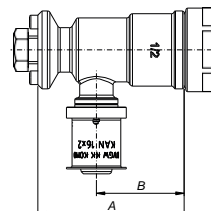

Παρατηρήσεις:

Η γωνία στην πίσω όψη έχει ενσωματωμένο παξιμάδι με σπείρωμα για κράτημα στην βάση. Η τάπα χρησιμοποιείται μόνο για δοκιμή διαρροής. Επιλογή χρήσης σε γυψοσανίδα με μεταλλικές πλάκες στήριξης. Απαιτείται πλάκα τοποθέτησης για την στήριξη στην δομή του κτηρίου. Για την σφράγιση των σπειρωμάτων απαγορεύεται η χρήση επιθετικών χημικών ουσιών. Χρησιμοποιήστε πάστα στεγανοποιητικού υλικού και την εξειδικευμένη πρέσα.