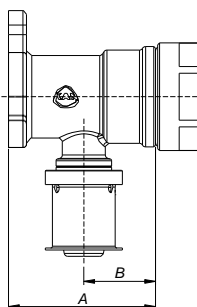

Προστατευτικό κάλυμμα για γωνία διακλάδωσης

GROUP: F

ΔΙΑΣΤΑΣΕΙΣ	ΝΕΟΣ ΚΩΔΙΚΟΣ	* ΚΩΔΙΚΟΣ			MM	ΤΙΜΗ/ΤΜΧ
16-20	1009183002	K-085030	5	25	pc.	5.30€

Παρατηρήσεις:

Χρησιμοποιήστε το για τους παρακάτω κωδικούς:

- 1009285059,
- 1009285062,
- 1009285032.