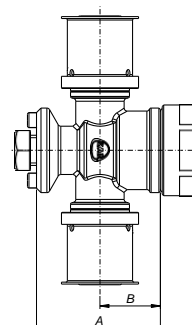

Παρατηρήσεις:

Η γωνία στην πίσω όψη έχει ενσωματωμένο παξιμάδι με σπείρωμα για κράτημα στην βάση. Η τάπα χρησιμοποιείται μόνο για δοκιμή διαρροής. Επιλογή χρήσης σε γυψοσανίδα με μεταλλικές πλάκες στήριξης. Απαιτείται πλάκα τοποθέτησης για την στήριξη στην δομή του κτηρίου. Για την σφράγιση των σπειρωμάτων απαγορεύεται η χρήση επιθετικών χημικών ουσιών. Χρησιμοποιήστε πάστα στεγανοποιητικού υλικού και την εξειδικευμένη πρέσα.