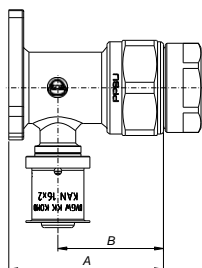

Γωνία PPSU επίτοιχη με πέλμα, μακριά

GROUP: F

ΔΙΑΣΤΑΣΕΙΣ	ΝΕΟΣ ΚΩΔΙΚΟΣ	*	ΚΩΔΙΚΟΣ			MM	ΤΙΜΗ/ΤΜΧ
16 Rp1/2"	1009286022	-		2	30	pc.	12.65€
20 Rp1/2"	1009286024	-		2	30	pc.	16.10€

A = 52 mm; B = 35.5 mm

Παρατηρήσεις:

Η γωνία περιλαμβάνει πλαστική τάπα δοκιμής.

Η τάπα χρησιμοποιείται μόνο για δοκιμή διαρροής. Για την σφράγιση των σπειρωμάτων απαγορεύεται η χρήση επιθετικών χημικών ουσιών.

Χρησιμοποιήστε πάστα στεγανοποιητικού υλικού και την εξειδικευμένη πρέσα.

Δεν είναι κατάλληλο για γυψοσανίδα.

Γωνία επίτοιχη ορειχάλκινη A/Θ για γυψοσανίδα

GROUP: F