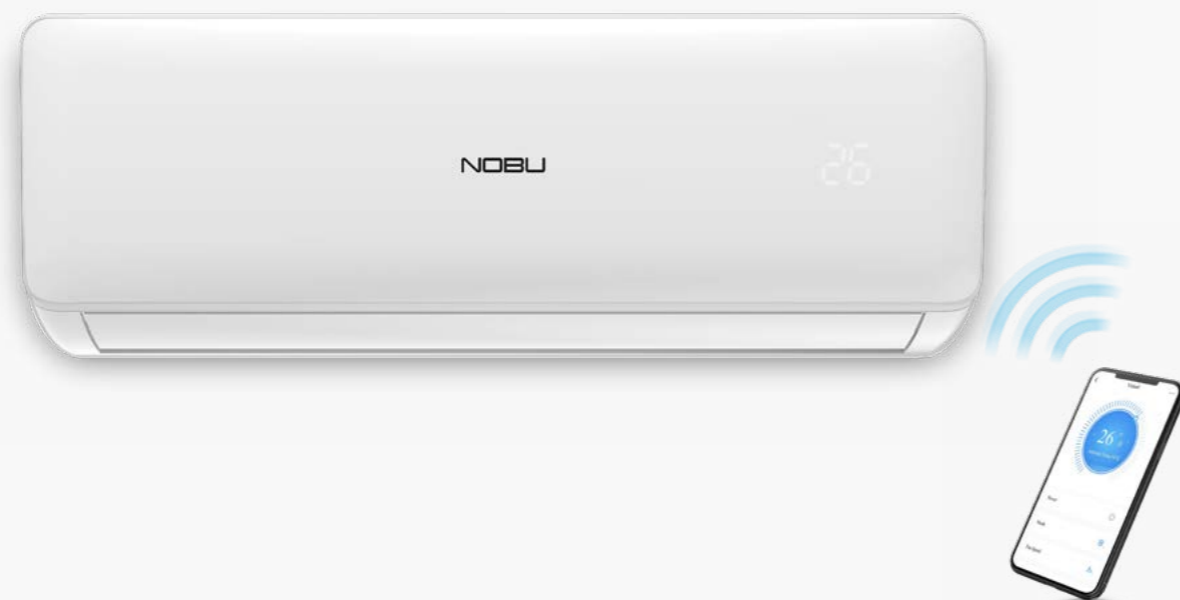

Απόλυτη άνεση και υψηλή ποιότητα αέρα!

Ιονιστής

Λειτουργία
Follow Me

Χρυσή
Προστασία

Αντιβακτηριακή
Λειτουργία

Wi-Fi Ready

Λειτουργία ECO